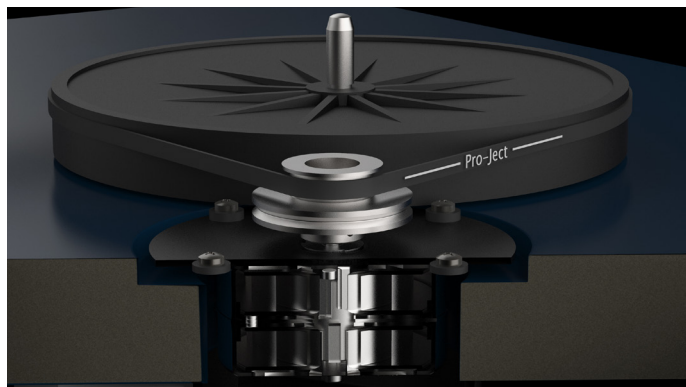

Wir haben unsere Technologie und Erfahrung aus der Vergangenheit genutzt und Dämpfungstechniken von High-End-Plattenspielern in den Debut Carbon EVO integriert.

Mit Blick auf fortschrittlichere TPE-Dämpfung und massereiche Sandwichkonstruktionen konnten wir diese neue Lösung entwickeln.